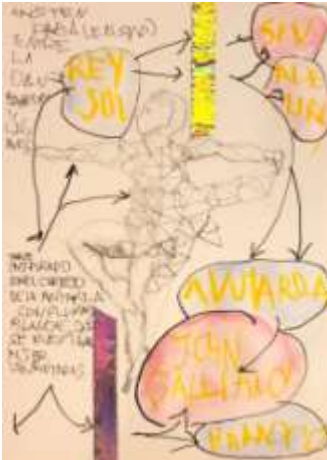

Alejandro Bombín 2008

La copia

Acrílico sobre tela

65x 46 cm

2200 € IVA incl

Alejandro Bombín 2015

Sajurb sal

Acrílico sobre tela

65x 50 cm

2200 € IVA incl

Alejandro Bombín. Arucol al

ed ardeip al ed nóiccartxe.

2019. Acrílico sobre tabla

48x35 cm. 1750 € IVA incl

Coco Escribano

Saturno. 2019

Acrílico sobre lino

80x60 cm

950 € IVA incl

Marta Pinilla 2019
 Baroque Sacred Cosmology
 sketch 1 Técnica: Mixta
 Dimensiones 21x30 cm.
 130 € IVA incl

Marta Pinilla 2019
 Baroque Sacred Cosmology
 sketch 2 Técnica: Mixta
 Dimensiones 21x30 cm.
 130 € IVA incl