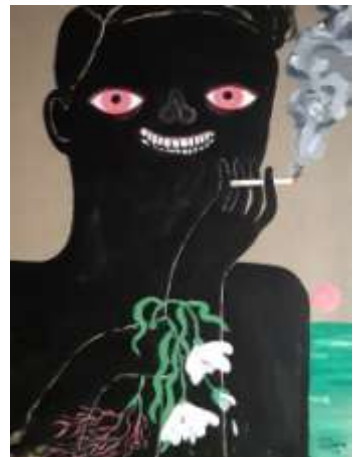

Alejandro Bombín 2008

La copia

Acrílico sobre tela

65x 46 cm

2200 € IVA incl

Alejandro Bombín 2015

Sajurb sal

Acrílico sobre tela

65x 50 cm

2200 € IVA incl

Alejandro Bombín. Arucol al

ed ardeip al ed nóiccartxe.

2019. Acrílico sobre tabla

48x35 cm. 1750 € IVA incl

Coco Escribano

Saturno. 2019

Acrílico sobre lino

80x60 cm

950 € IVA incl

Marta Pinilla 2019
 Baroque Sacred Cosmology
 sketch 1 Técnica: Mixta
 Dimensiones 21x30 cm.
 130 € IVA incl

Marta Pinilla 2019
 Baroque Sacred Cosmology
 sketch 2 Técnica: Mixta
 Dimensiones 21x30 cm.
 130 € IVA incl